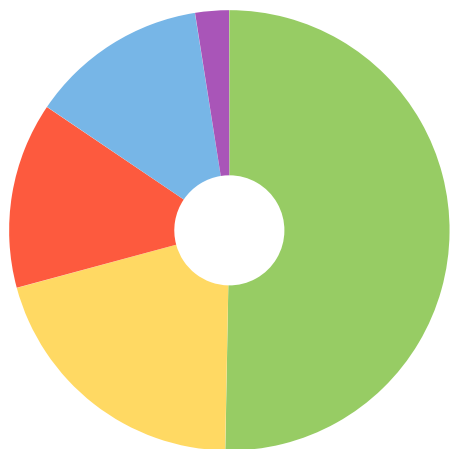

Отказы

40,4%

+12,4%

Источник трафика

Визиты

Переходы из поисковых систем	50,3%
Не определено	20,5%
Внутренние переходы	13,7%
Прямые заходы	13%
Переходы по ссылкам на сайт...	2,48%

Глубина просмотра

3,22